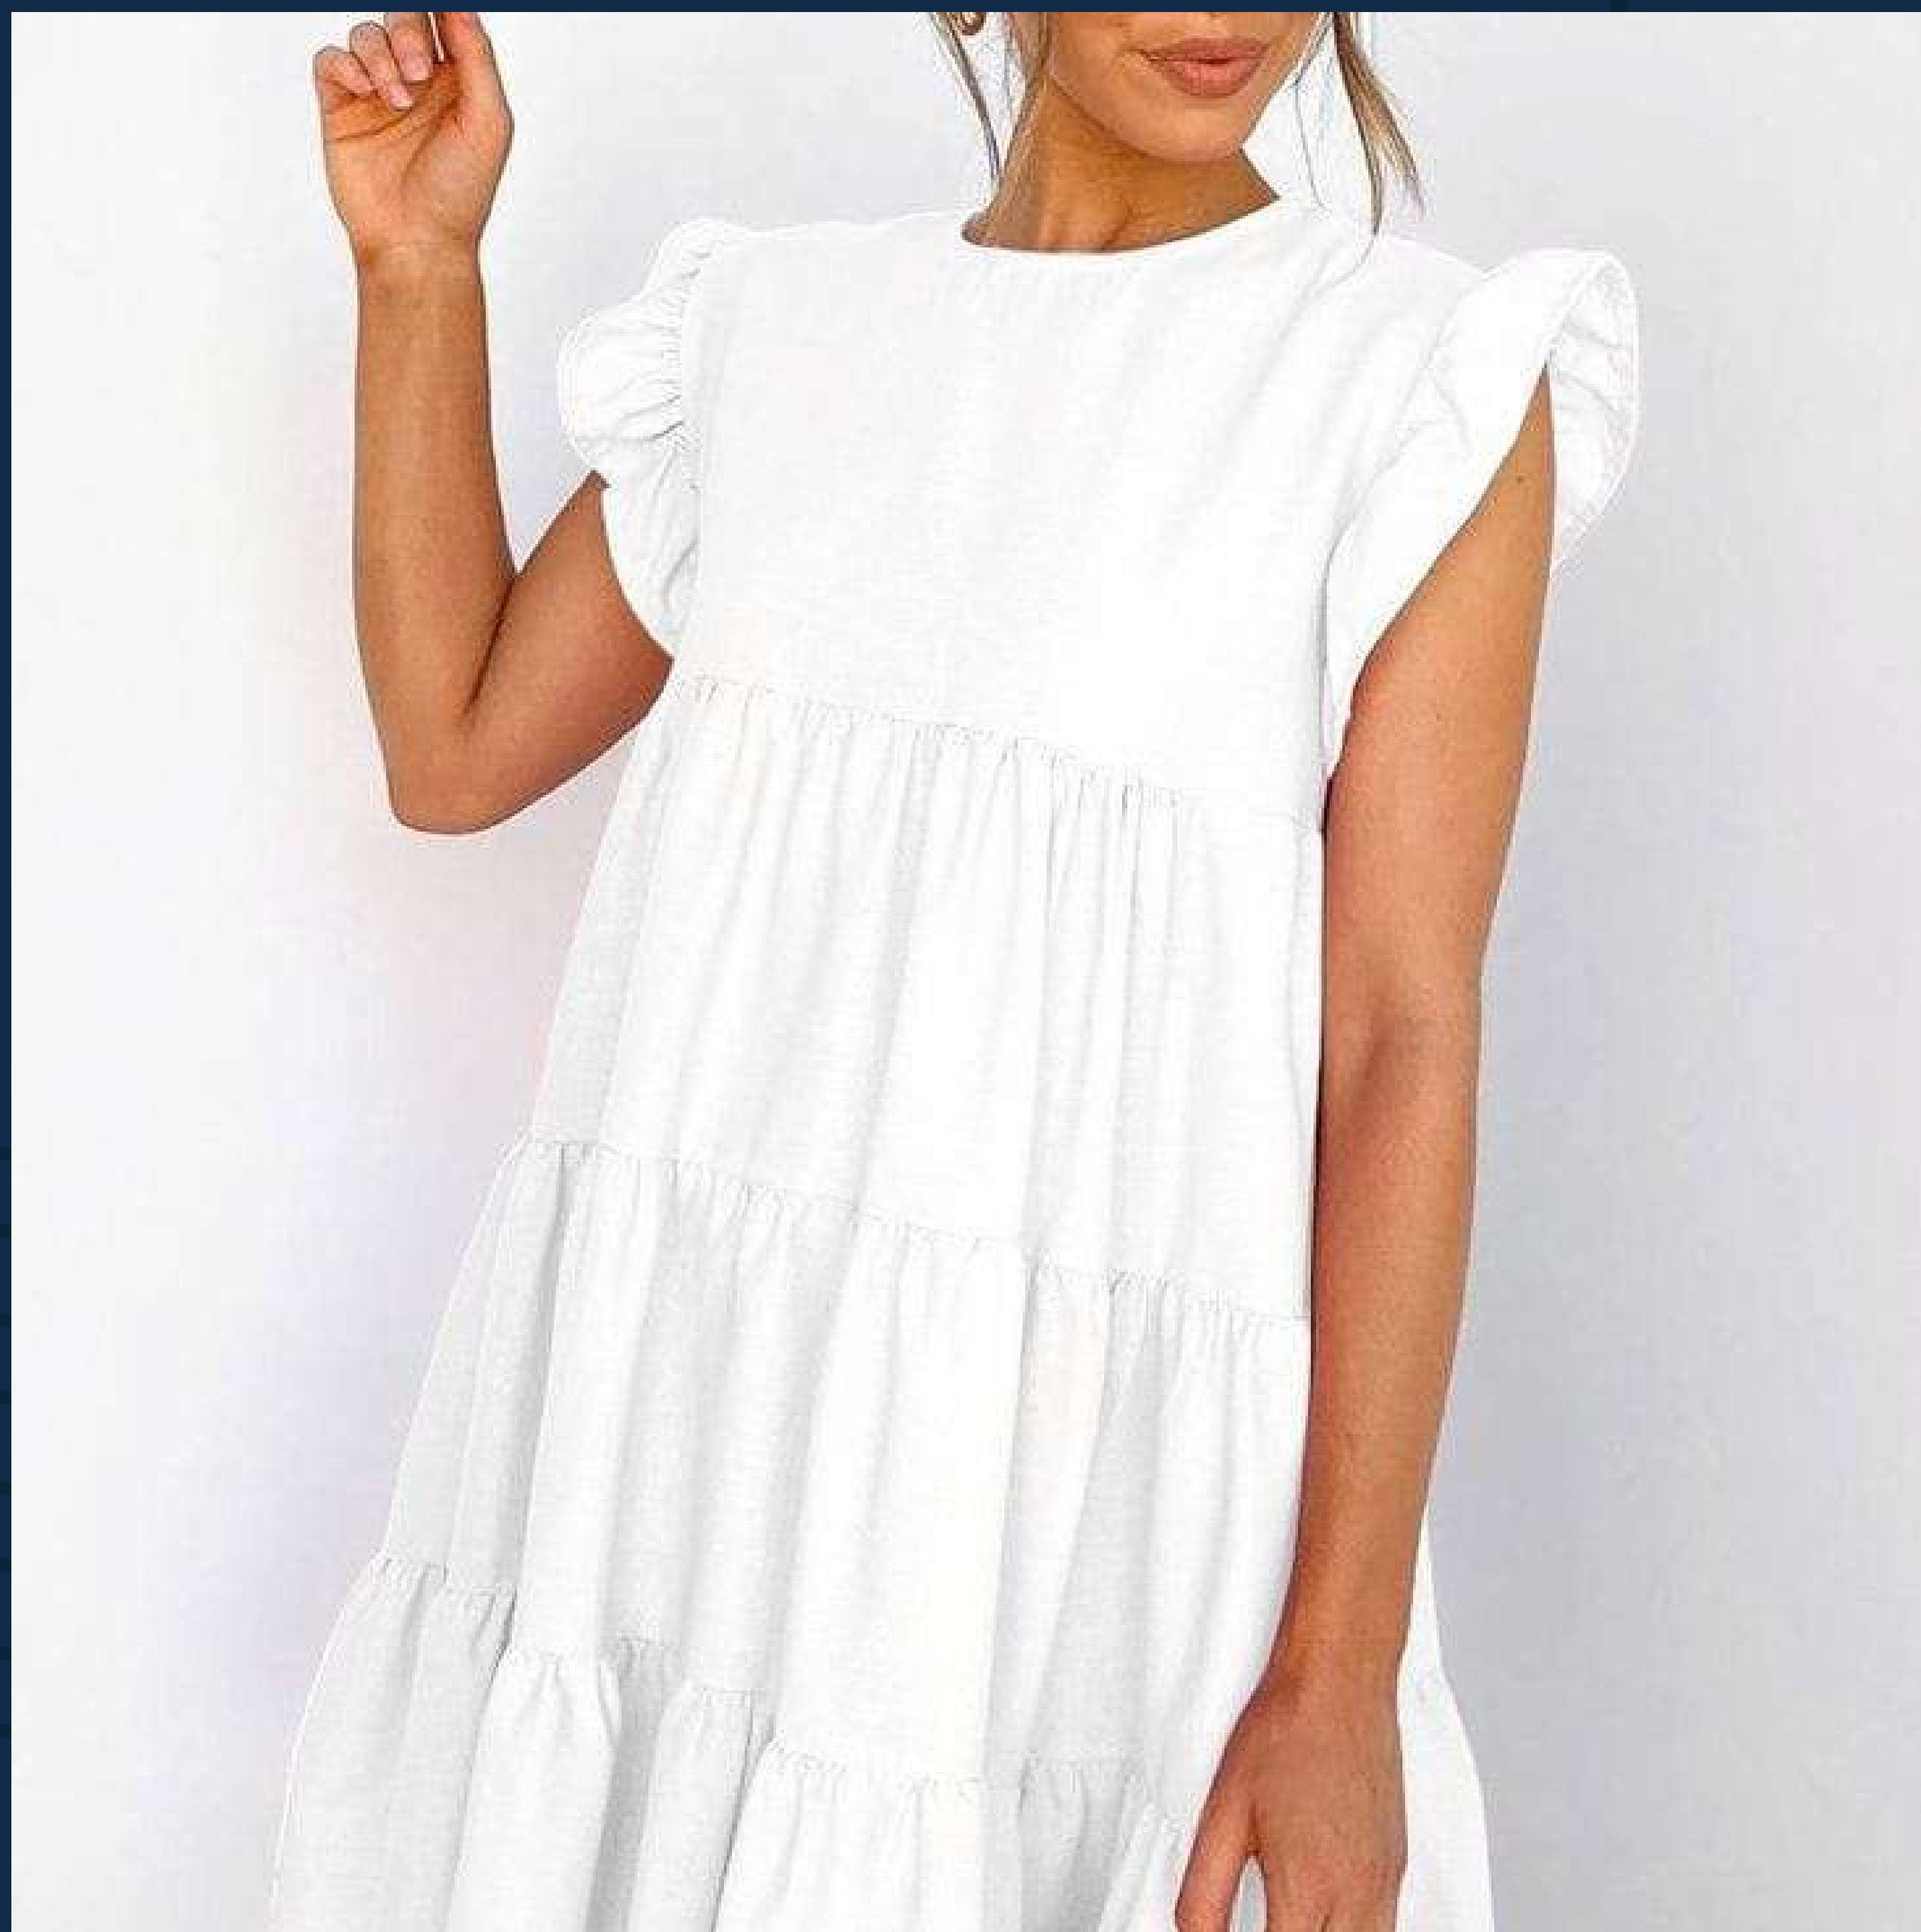

VESTIDO

Plisado Manga de Olán Largo

$400
UNITALLA