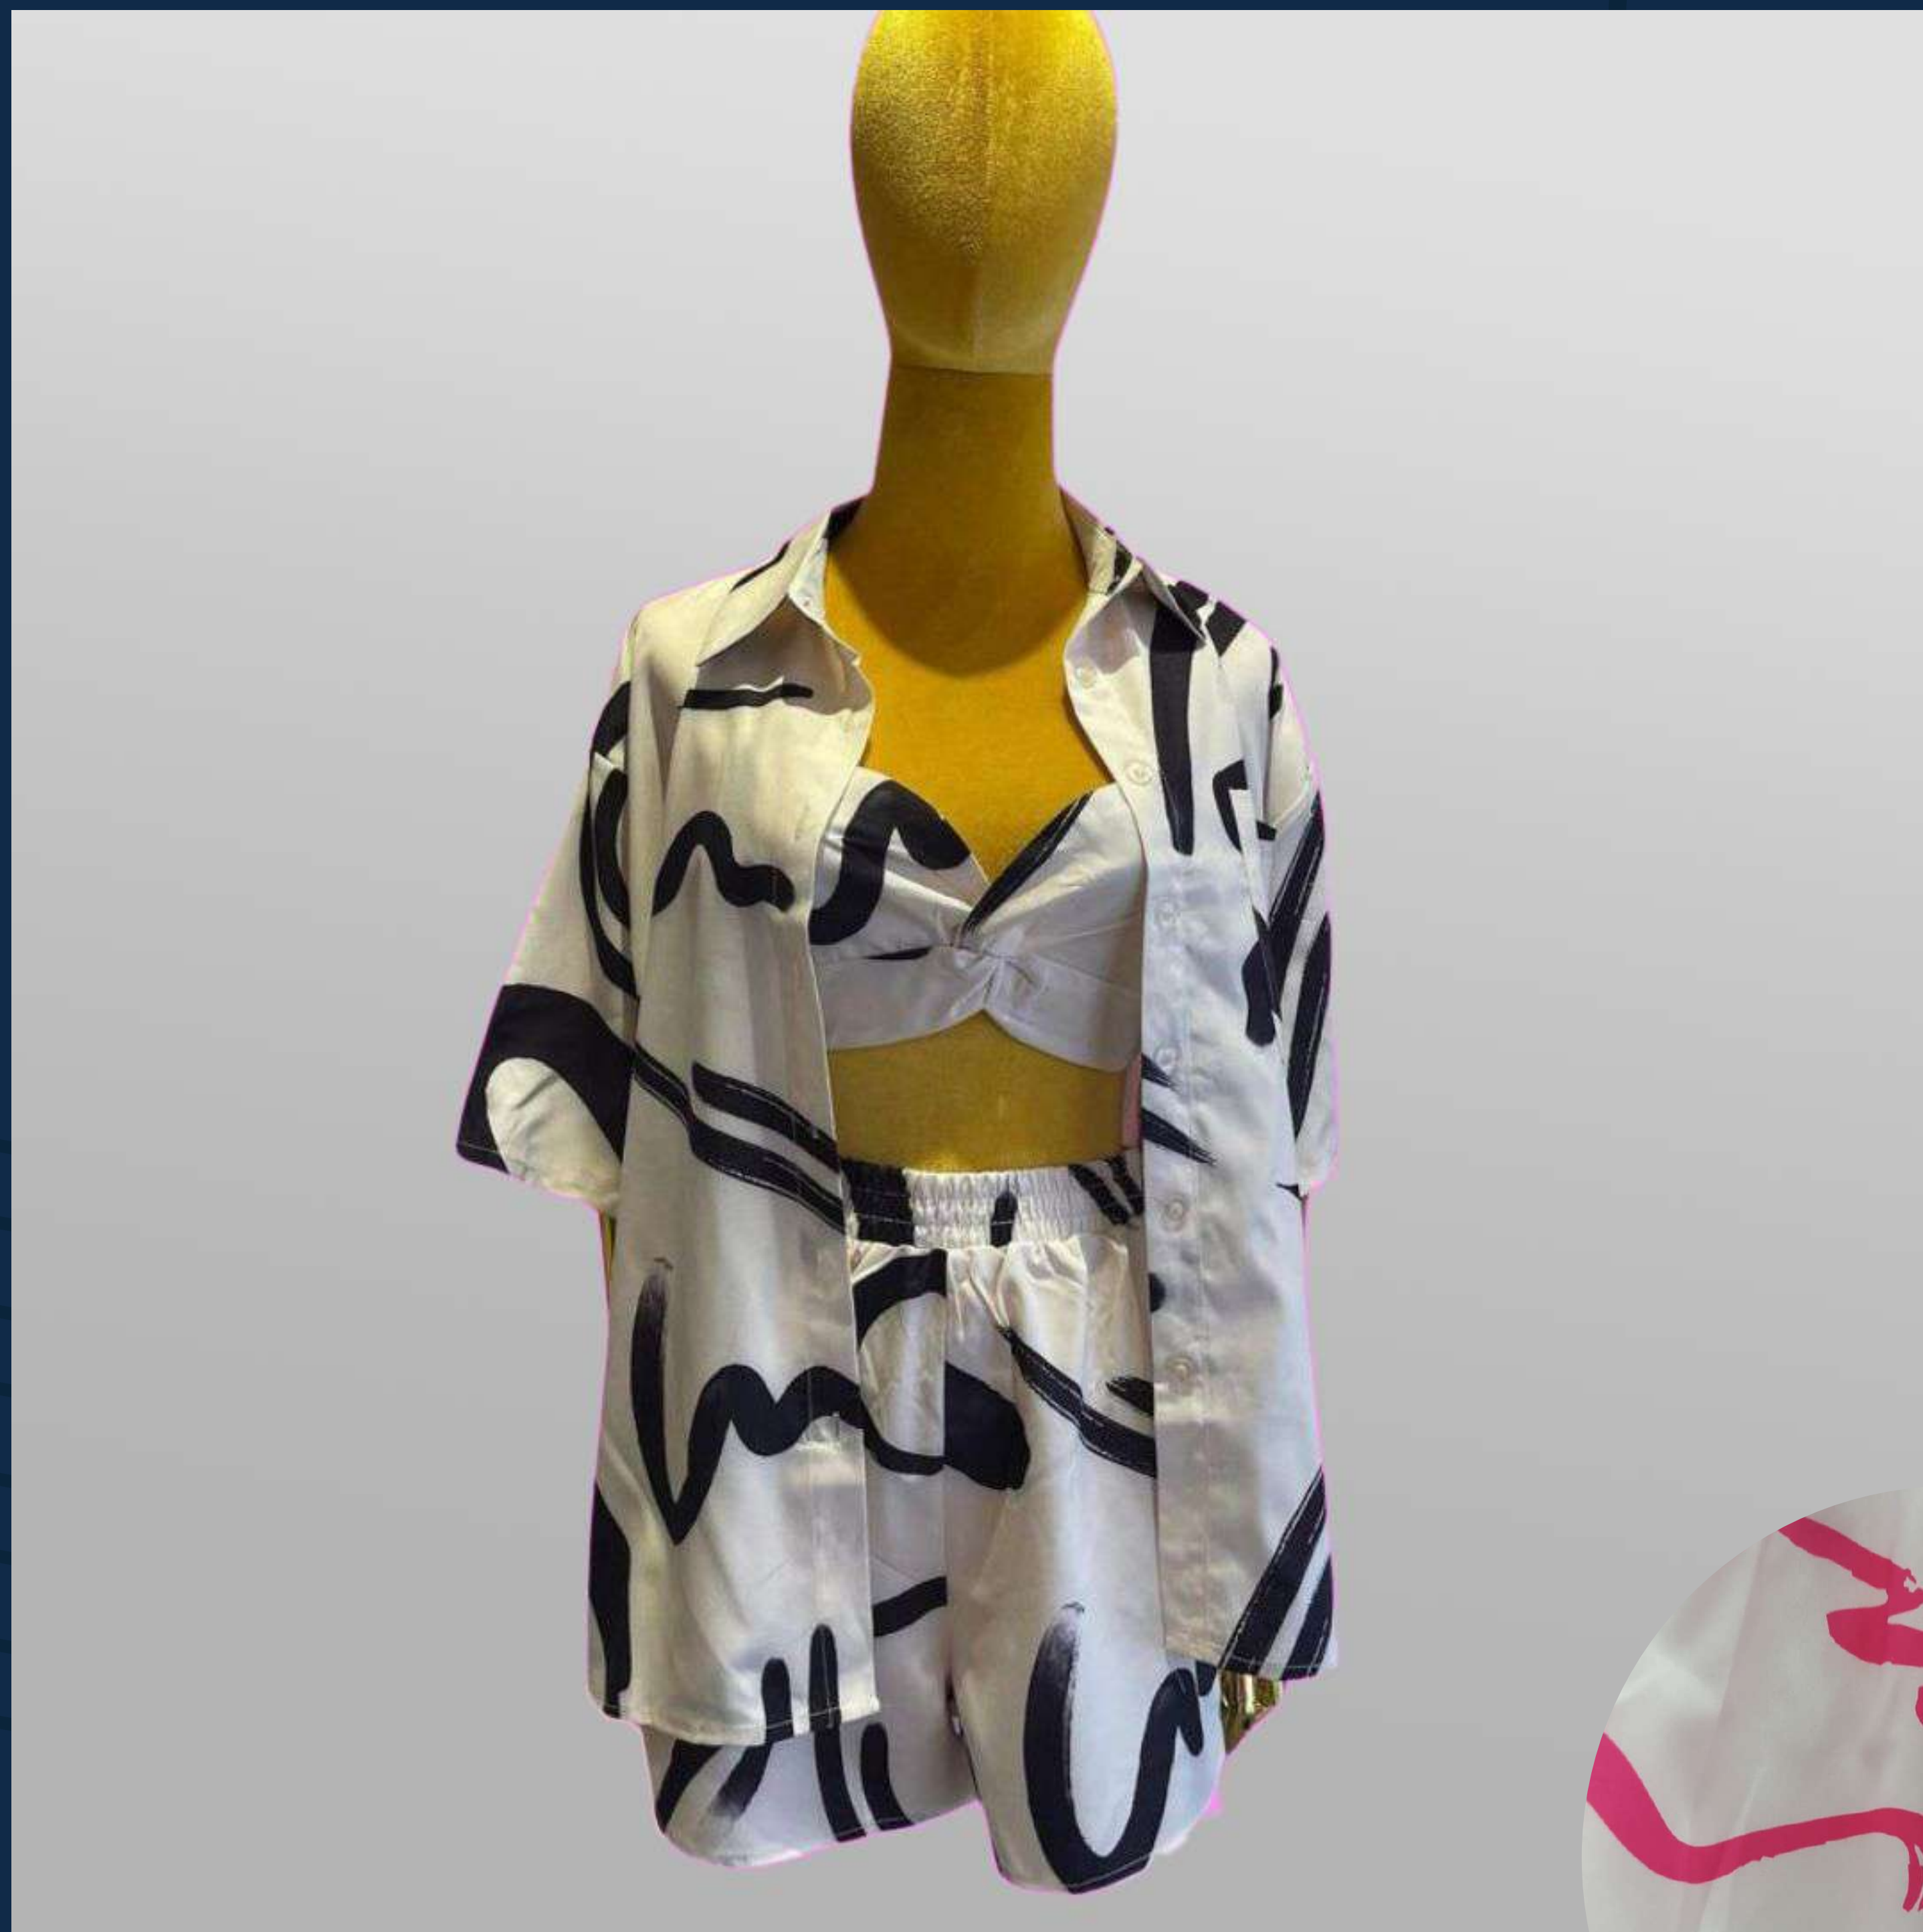

OVEROL  
Short cruzado

**\$360**

UNITALLA

CONJUNTO  
3 Piezas Ondas

**\$550**

UNITALLA

PALAZZO  
Un hombro con pinzas

**\$400**